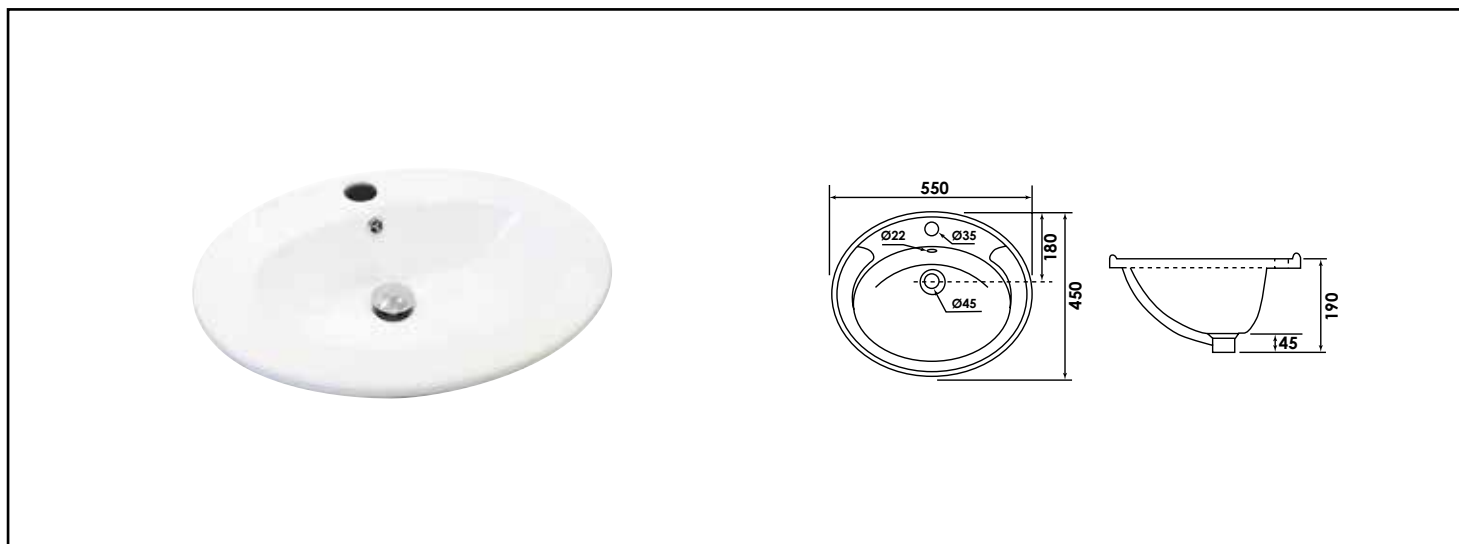

Référence : **481069**

VASQUE OVALE À ENCASTRER - LARG. 55 CM X PROF. 45 CM - CÉRAMIQUE BLANCHE

- MATIÈRE : CÉRAMIQUE BLANCHE RÉSISTANTE AUX TÂCHES ET SALISSURES
- LAVE-MAINS À SUSPENDRE CARRÉ ET COMPACT
- DESIGN : INTEMPOREL
- TROP PLEIN & TROU DE ROBINETTERIE INTÉGRÉS
- PRODUIT D'UN BON RAPPORT QUALITÉ/PRIX

CARACTÉRISTIQUES	Vasque à encastrer ovale Céramique blanche Dimensions : largeur : 55cm x profondeur : 45cm x hauteur hors-tout : 19 cm Vasque avec trou de robinetterie Trop plein intégré Vendu sans robinetterie, ni vidage
APPLICATIONS	Equipped de salle de bain
CONDITIONS D'UTILISATION	Convient uniquement pour l'application prescrite
COMPATIBILITÉ	Veiller à l'encombrement nécessaire pour la pose de la vasque
PRÉCAUTION D'EMPLOI	<ul style="list-style-type: none"> • Respecter les conditions de mise en œuvre sur l'emballage et la notice. • Le montage et l'installation doivent être fait dans le respect des règles de l'art.

PRESCRIPTION DE POSE

- Trou de robinetterie et un trop plein intégrés.
- Livrée sans robinetterie, ni vidage.